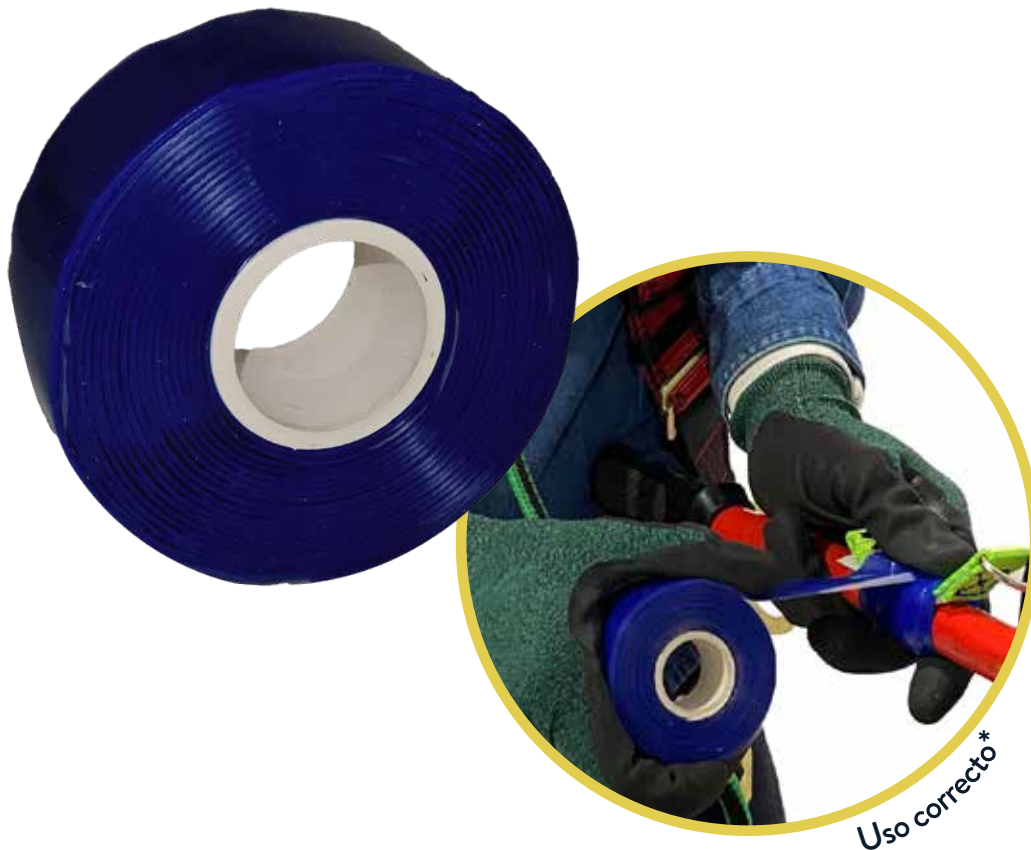

GOLDEN EAGLE

CINTA DE AMARRE TL-TAPEB

Descripción

Cinta de amarre de silicón autoadherible, se usa para crear un punto de sujeción instantáneo en combinación con la cinta de anclaje para herramientas, para uso en cualquier herramienta grande.